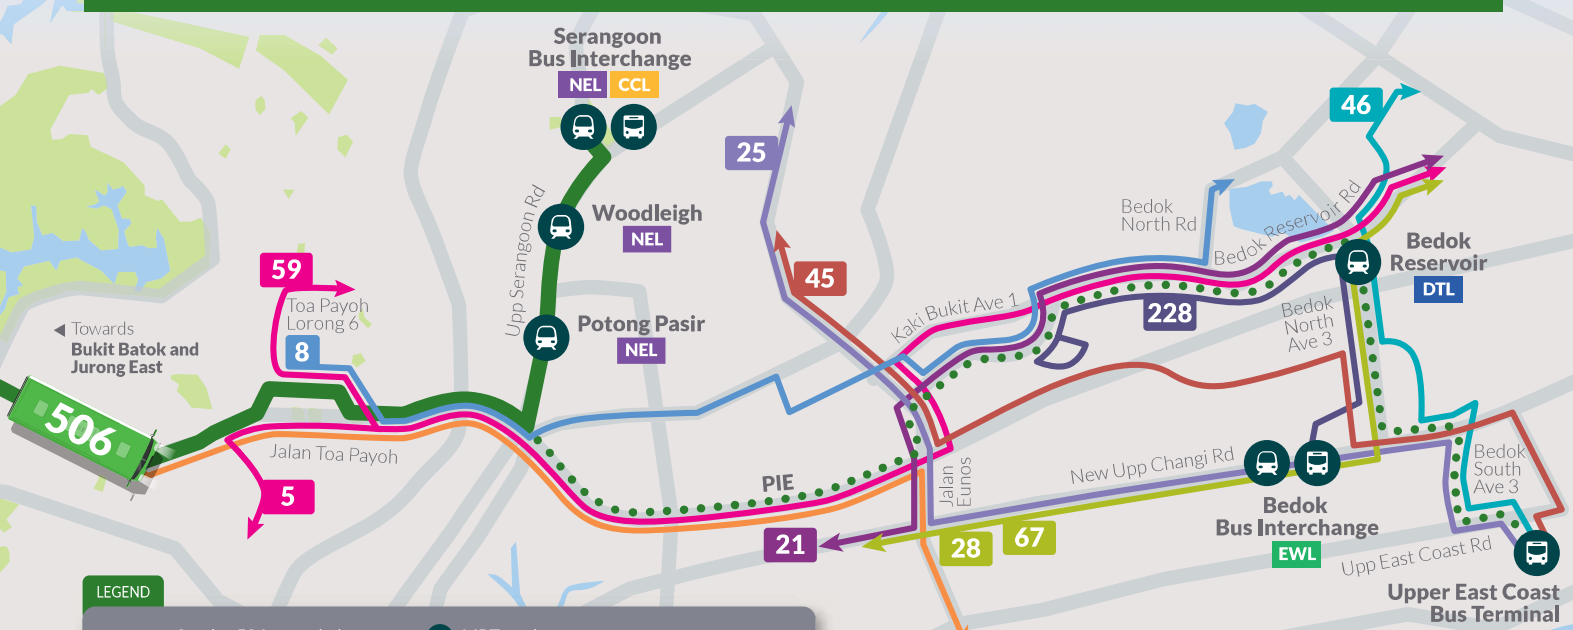

PERUBAHAN LALUAN பயணப்பாதையில் மாற்றம்

**Perkhidmatan
Bas**

பேருந்து சேவை

506

Jurong East

ஜூரோங் ஈஸ்ட்

Toa Payoh

தோ பாயோ

Serangoon

சிராங்கூன்

mulai **12/12/2021** தேதியிலிருந்து

Laluan Asal

தொடக்கத்திலிருந்து
பயணப்பாதை

Jurong East ↔ Upper East Coast
ஜூரோங் ஈஸ்ட்
ஈஸ்ட் கோஸ்ட்

Laluan Baru

மாற்றியமைக்கப்பட்ட
பயணப்பாதை

Jurong East ↔ Serangoon
ஜூரோங் ஈஸ்ட்
சிராங்கூன்

Apa yang berubah?

மாற்றம் என்ன?

Tidak akan lagi melalui antara Jalan Toa Payoh dan Upper East Coast

ஜூரோங் தோ பாயோவுக்கும் அப்பர் ஈஸ்ட் கோஸ்ட்டுக்கும் இடையில் பயணிக்காது

Operating Hours
DAILY

- From Jurong East Bus Interchange **0600 - 2200**
- From Serangoon Bus Interchange **0620 - 2345**

Laluan Downtown kini telah menawarkan pilihan perjalanan tambahan bagi para penumpang. Oleh itu, laluan Perkhidmatan Bas **506** akan diubah untuk beroperasi antara Jurong East dan Serangoon.