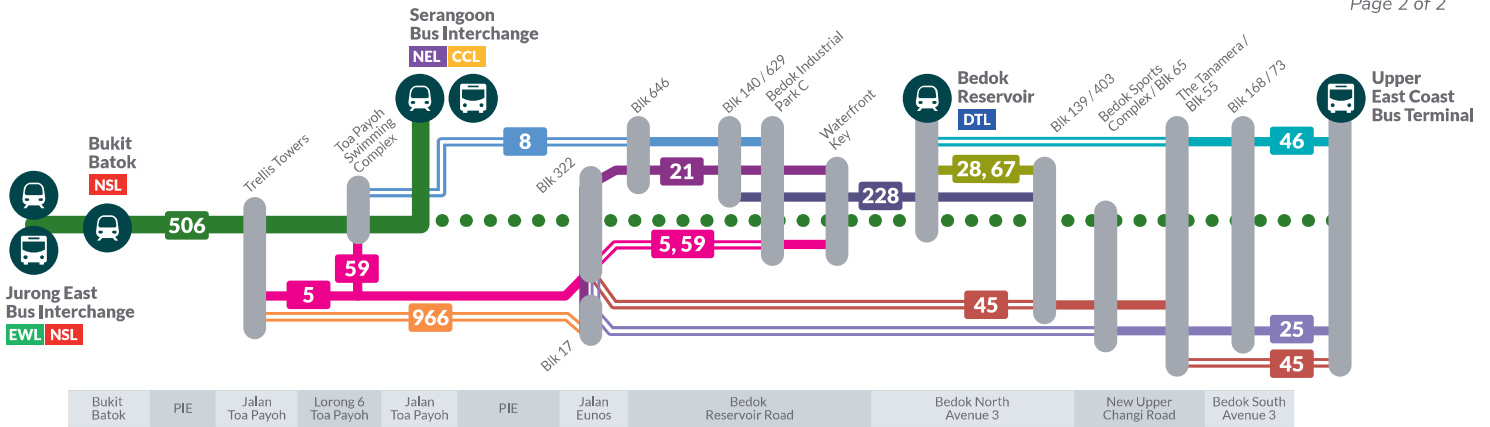

ALTERNATIVE TRAVEL OPTIONS with Amendment of

Bus Service 506

LEGEND

- Service 506 amended route
- Service 506 deleted segment
- MRT station
- Bus interchange / terminal
- Transfer points

KEY ALTERNATIVE SERVICES

- Service 5, 59
- Service 8
- Service 21
- Service 25
- Service 28, 67
- Service 45
- Service 46
- Service 228
- Service 966

Service 506 is amended to operate between Jurong East and Serangoon. Commuters can take the MRT or alternative bus services. Commuters can check the alternative bus services by identifying the start and end points in the table below. To travel in the opposite direction, the travel option is reversed.

If you are travelling from ...	To ...	You can take the following buses:
Bedok Reservoir Road (between Jalan Eunuos and Kaki Bukit Road 4)	Bedok North Avenue 3	Services 8, 21, 60, 65 ➔ Service 228 Transfer at bus stop 84489 (aft Bedok Industrial Park C) along Bedok Reservoir Road
	New Upper Changi Road Bedok South Avenue 3 Upper East Coast Road Upper East Coast Bus Terminal	Service 21 ➔ Service 25 Transfer at bus stop 72019 (Eunos Mansions) along Jalan Eunuos
	Bedok Reservoir Road (between Kaki Bukit Road 4 and Bedok North Avenue 3)	Service 228 ➔ Service 45 Transfer at bus stop 84219 (bet Blks 139/140) along Bedok North Avenue 3
	Bedok South Avenue 3 Upper East Coast Road Upper East Coast Bus Terminal	Service 228 ➔ Service 46 Transfer at bus stop 84209 (Bedok Reservoir Stn Exit B) along Bedok North Avenue 3
Bedok North Avenue 3 (between Bedok Reservoir Road and Bedok North Street 1)	New Upper Changi Road (in front of Bedok Sports Complex)	Services 28, 67 ➔ Service 45 Transfer at bus stop 84219 (bet Blks 139/140) along Bedok North Avenue 3
Bedok North Avenue 3 (between Bedok North Street 1 and New Upper Changi Road)	Bedok South Avenue 3 Upper East Coast Road	Service 45 ➔ Services 25, 46 Transfer at bus stop 84061 (The Tanamera Condo) along New Upper Changi Road