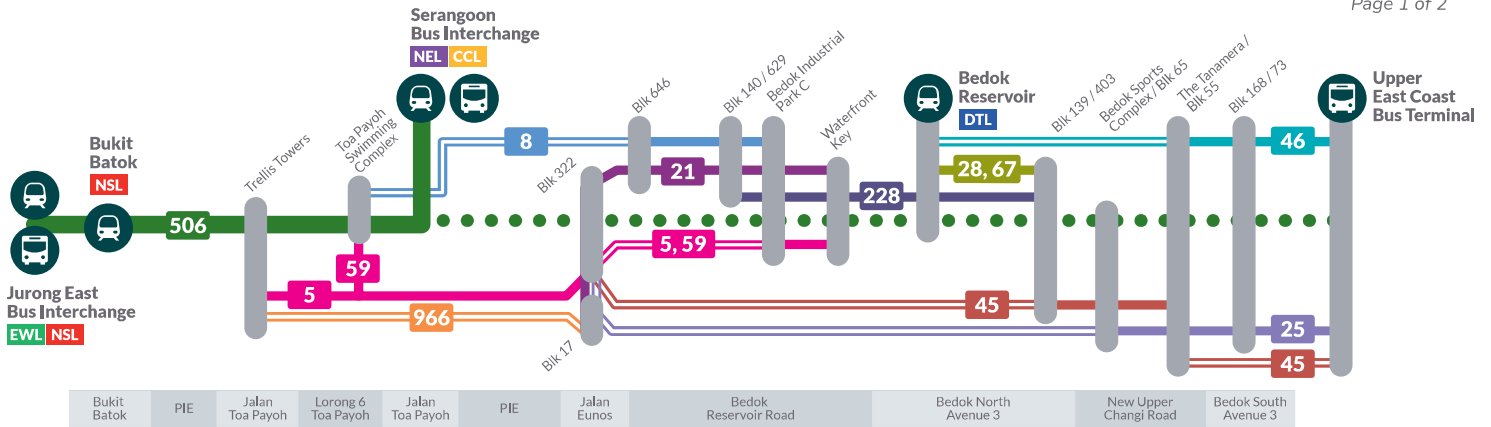

Selain itu, para penumpang juga boleh menaiki MRT bagi perjalanan jarak jauh.

டௌன்டவுன் இரயில்பாதை இப்போது கூடுதல் பயண வழிகளை வழங்குவதால், பரோந்து சேவை **506** ஜூரோங் ஈஸ்ட்டில் இருந்து சிராங்கூன் வரை சேவை வழங்க மாற்றியமைக்கப்படுகிறது.

அதோடும், நீண்டதூரப் பயணத்திற்குப் எம்ஆர்பி இரயிலிலும் பயணிகள் சலெல்லாம்.

Untuk keterangan lanjut, sila hubungi Jagaan Pelanggan SBS Transit di talian 1800-287 2727 (Setiap hari 7.30 pagi - 8 malam) atau layari www.sbstransit.com.sg
மேல் விவரங்களுக்கு, எஸ்பிஎஸ் டிரான்ஸிட் வாடிக்கையாளர் சேவை எண் 1800-287 2727 (தினமும் காலை 7.30 மணி - இரவு 8.00 மணி) யை தொடர்பு கொள்ளவும் அல்லது www.sbstransit.com.sg என்ற இணையப் பக்கத்திற்குச் செல்லவும்

ALTERNATIVE TRAVEL OPTIONS with Amendment of

Bus Service 506

LEGEND

- Service 506 amended route
- Service 506 deleted segment
- MRT station
- Bus interchange / terminal
- Transfer points

KEY ALTERNATIVE SERVICES

- Service 5, 59
- Service 8
- Service 21
- Service 25
- Service 28, 67
- Service 45
- Service 46
- Service 228
- Service 966

Service 506 is amended to operate between Jurong East and Serangoon. Commuters can take the MRT or alternative bus services. Commuters can check the alternative bus services by identifying the start and end points in the table below. To travel in the opposite direction, the travel option is reversed.